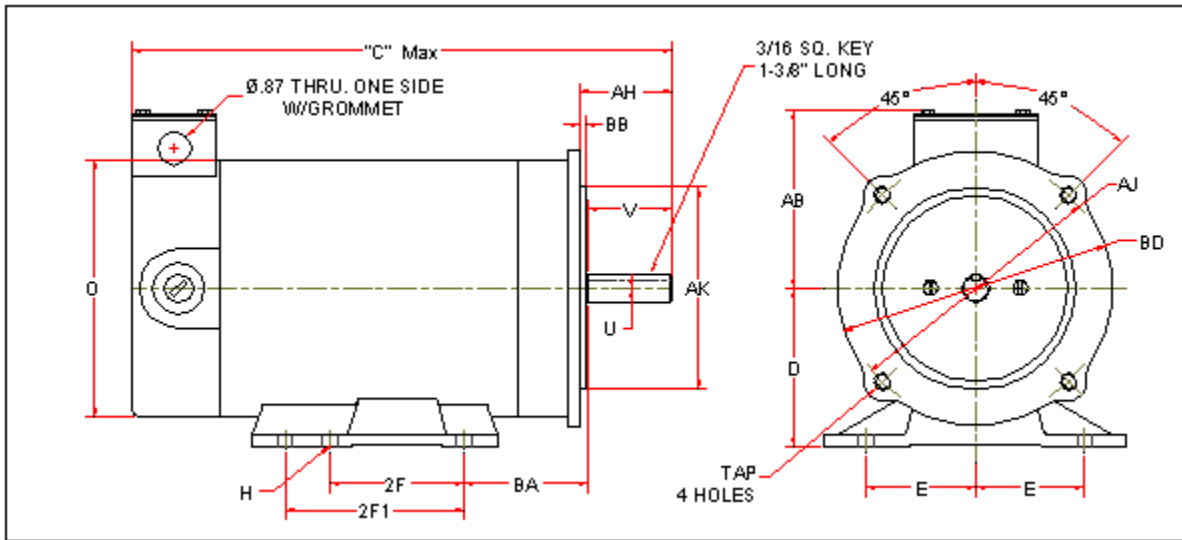

Hallmark Industries, Inc. - PM DC MOTORS

Part Number: **MD0403C**

Description: PM DC, SCR Type, 1/3 HP, 90V, TENV, 48C w/Removable Base

ii

D	E	2F	H	O	U	V	AB	AH	AJ	AK	BA	BB	BD	TAP	C
3	2-1/8	2.75	11/32 SLOT	4.45	0.5	1.5	3.6	1.68	3.75	3	2.50	0.12	4.54	1/4-20 UNC	9.21

ii

Part #	H.P.	Base RPM	Arm. Volt.	NEMA Frame	Encl.	F.L Amps	INSUL.	F.F.	Torque	Serv. Factor	App. Wgt.
MD0403C	1/3	1750	90 VDC	48C	TENV	3.7	F	1.35	12 in.lbs	1.0	20 lbs

ii